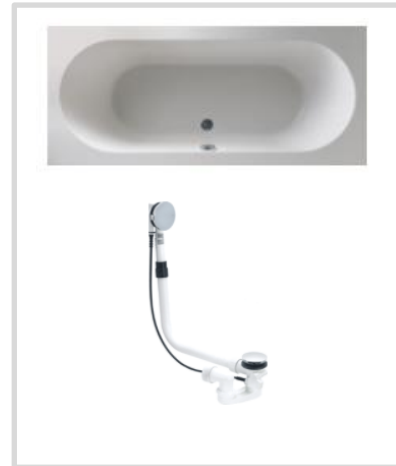

Ligbad

Fabrikant : Villeroy & Boch
Serie/Type : O.NOVO Duo
Bijzonderheden : Inclusief badafvoercombinatie
Kleur : Wit
Afmetingen : 1800x800x525 (L x B x H)